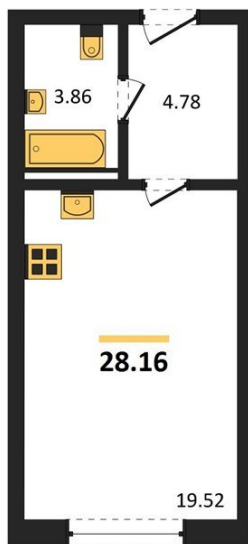

1983

НЕДВИЖИМОСТЬ И ИНВЕСТИЦИИ

Студия № 236

Этаж 7/8 · 28,20 м²

Студия

г. Воронеж

<https://www.xn--36-6kch5aj8bbq6g.xn--p1ai/search/new/10529/>

№ квартиры	236	Этаж	7 / 8
Площадь	28,20 м²	Жилая	19,50 м²
Отделка	Без отделки		

Цена за м² **114 337 ₺**

Стоимость 3 224 320 ₺

Действительно на 20.06.2026

АН «1983»

квартиры36.рф · г. Воронеж

+7 (473) 202-32-33

Отдел продаж