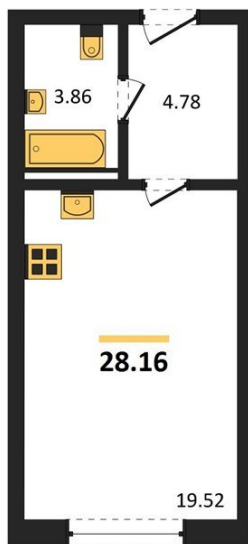

1983

НЕДВИЖИМОСТЬ И ИНВЕСТИЦИИ

Студия № 218

Этаж 4/8 · 28,20 м²

Студия

г. Воронеж

<https://www.xn--36-6kch5aj8bbq6g.xn--p1ai/search/new/10528/>

№ квартиры	218	Этаж	4 / 8
Площадь	28,20 м²	Жилая	19,50 м²
Отделка	Без отделки		

Цена за м² **114 337 ₺**

Стоимость 3 224 320 ₺

Действительно на 20.06.2026

АН «1983»

квартиры36.рф · г. Воронеж

+7 (473) 202-32-33

Отдел продаж