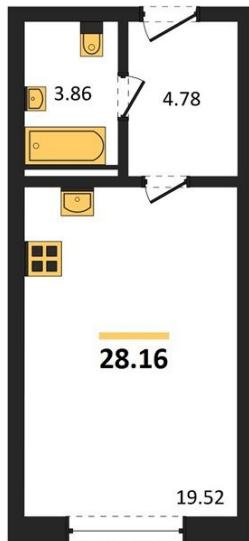

1983

НЕДВИЖИМОСТЬ И ИНВЕСТИЦИИ

Студия № 212

Этаж 3/8 · 28,20 м²

Студия

г. Воронеж

<https://www.xn--36-6kch5aj8bbq6g.xn--p1ai/search/new/10527/>

№ квартиры	212	Этаж	3 / 8
Площадь	28,20 м²	Жилая	19,50 м²
Отделка	Без отделки		

Цена за м² **114 337 ₺**

Стоимость 3 224 320 ₺

Действительно на 20.06.2026

АН «1983»

квартиры36.рф · г. Воронеж

+7 (473) 202-32-33

Отдел продаж