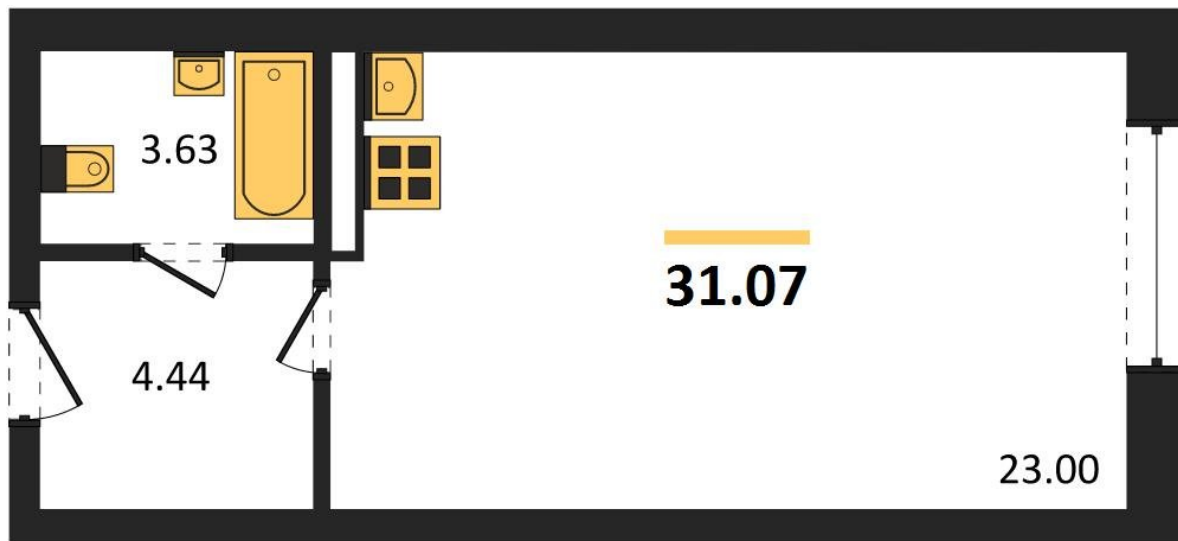

## Студия № 2

Этаж 2/8 · 31,10 м²

### Студия

г. Воронеж

<https://www.xn--36-6kch5aj8bbq6g.xn--p1ai/search/new/10476/>

№ квартиры	2	Этаж	2 / 8
Площадь	31,10 м²	Жилая	23,00 м²
Отделка	Без отделки		

Цена за м² **114 389 ₺**

**Стоимость 3 557 515 ₺**