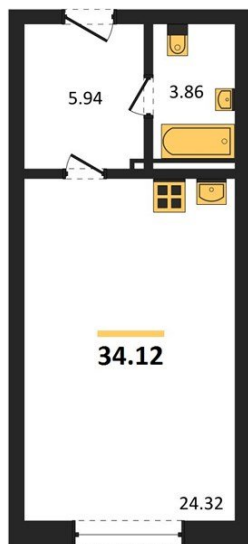

1983

НЕДВИЖИМОСТЬ И ИНВЕСТИЦИИ

Студия № 89

Этаж 8/8 · 34,10 м²

Студия

г. Воронеж

<https://www.xn--36-6kch5aj8bbq6g.xn--p1ai/search/new/10448/>

№ квартиры	89	Этаж	8 / 8
Площадь	34,10 м²	Жилая	24,30 м²
Отделка	Без отделки		

Цена за м² **114 567 ₺**

Стоимость 3 906 740 ₺

Действительно на 20.06.2026

АН «1983»

квартиры36.рф · г. Воронеж

+7 (473) 202-32-33

Отдел продаж