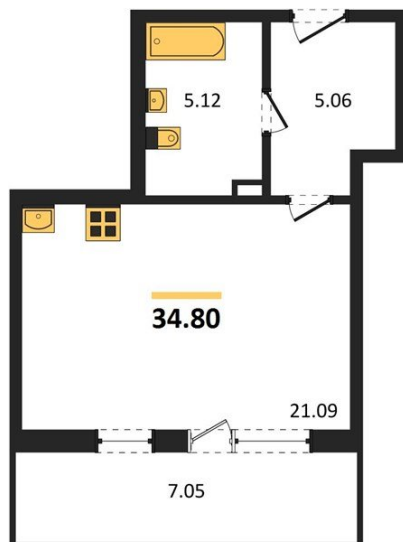

1983

НЕДВИЖИМОСТЬ И ИНВЕСТИЦИИ

Студия № 188

Этаж 9/24 · 34,80 м²

Студия

г. Воронеж

<https://www.xn--36-6kch5aj8bbq6g.xn--p1ai/search/new/10381/>

№ квартиры	188	Этаж	9 / 24
Площадь	34,80 м²	Жилая	21,10 м²
Отделка	Без отделки		