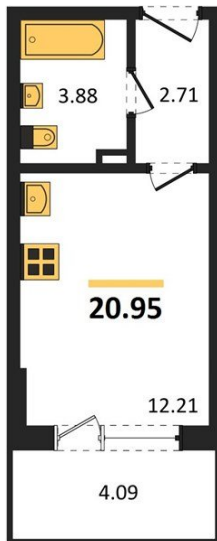

## Студия № 172

Этаж 8/24 · 21,00 м<sup>2</sup>

### Студия

г. Воронеж

<https://www.xn--36-6kch5aj8bbq6g.xn--p1ai/search/new/10375/>

№ квартиры	172	Этаж	8 / 24
Площадь	21,00 м <sup>2</sup>	Жилая	12,20 м <sup>2</sup>
Отделка	Без отделки		

Цена за м<sup>2</sup> **210 497 ₺**