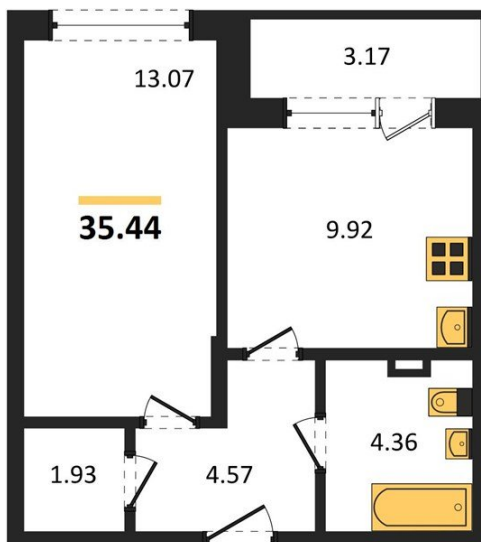

1983

НЕДВИЖИМОСТЬ И ИНВЕСТИЦИИ

1-комнатная квартира № 282Этаж 20/24 · 35,40 м²**1-комнатная квартира**

г. Воронеж

<https://www.xn--36-6kch5aj8bbq6g.xn--p1ai/search/new/10353/>

№ квартиры	282	Этаж	20 / 24
Площадь	35,40 м²	Жилая	13,10 м²
Кухня	9,90 м²	Отделка	Без отделки