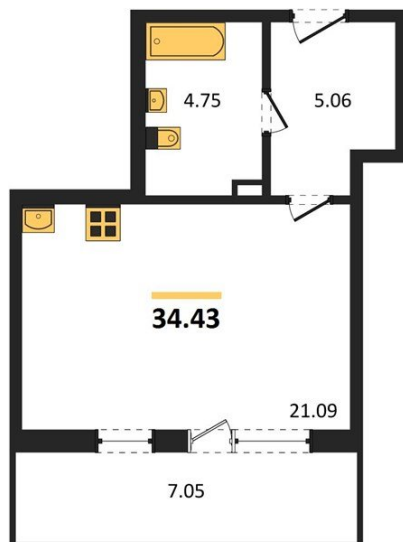

1983

НЕДВИЖИМОСТЬ И ИНВЕСТИЦИИ

Студия № 269Этаж 18/24 · 34,40 м²**Студия**

г. Воронеж

<https://www.xn--36-6kch5aj8bbq6g.xn--p1ai/search/new/10346/>

№ квартиры	269	Этаж	18 / 24
Площадь	34,40 м²	Жилая	21,10 м²
Отделка	Без отделки		