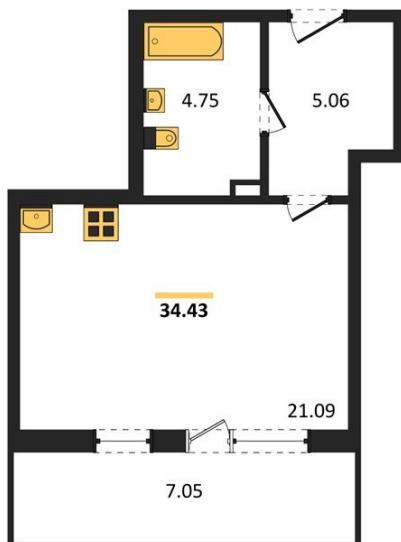

**1983**

НЕДВИЖИМОСТЬ И ИНВЕСТИЦИИ

**Студия № 224**Этаж 13/24 · 34,40 м<sup>2</sup>**Студия**

г. Воронеж

<https://www.xn--36-6kch5aj8bbq6g.xn--p1ai/search/new/10345/>

№ квартиры	<b>224</b>	Этаж	<b>13 / 24</b>
Площадь	<b>34,40 м<sup>2</sup></b>	Жилая	<b>21,10 м<sup>2</sup></b>
Отделка	<b>Без отделки</b>		