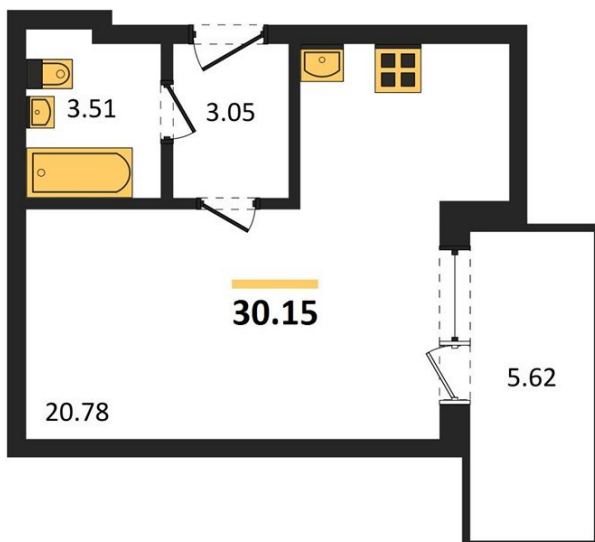

1983

НЕДВИЖИМОСТЬ И ИНВЕСТИЦИИ

Студия № 106Этаж 11/24 · 30,20 м²**Студия**

г. Воронеж

<https://www.xn--36-6kch5aj8bbq6g.xn--p1ai/search/new/10329/>

№ квартиры	106	Этаж	11 / 24
Площадь	30,20 м²	Жилая	20,80 м²
Отделка	Без отделки		