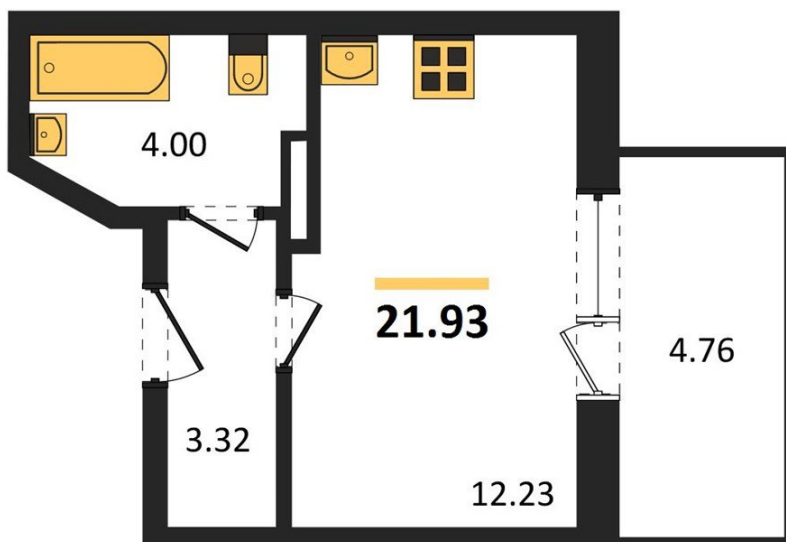

1983

НЕДВИЖИМОСТЬ И ИНВЕСТИЦИИ

Студия № 8

Этаж 2/24 · 21,90 м²

Студия

г. Воронеж

<https://www.xn--36-6kch5aj8bbq6g.xn--p1ai/search/new/10312/>

№ квартиры	8	Этаж	2 / 24
Площадь	21,90 м ²	Жилая	12,20 м ²
Отделка	Без отделки		