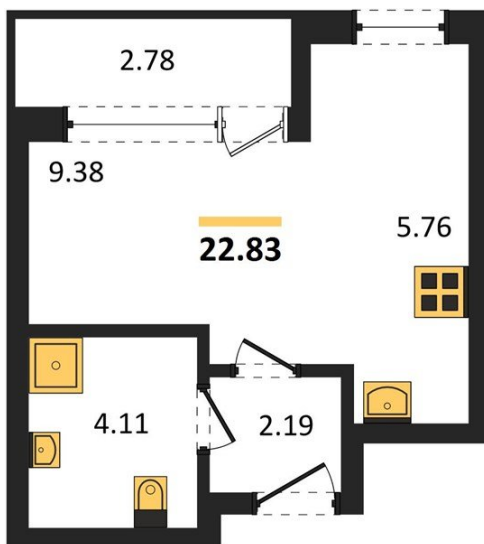

## Студия № 328

Этаж 4/16 · 22,80 м²

### Студия

г. Воронеж

<https://www.xn--36-6kch5aj8bbq6g.xn--p1ai/search/new/10286/>

№ квартиры	<b>328</b>	Этаж	<b>4 / 16</b>
Площадь	<b>22,80 м²</b>	Жилая	<b>9,40 м²</b>
Отделка	<b>Без отделки</b>		

Цена за м² **172 726 ₺**