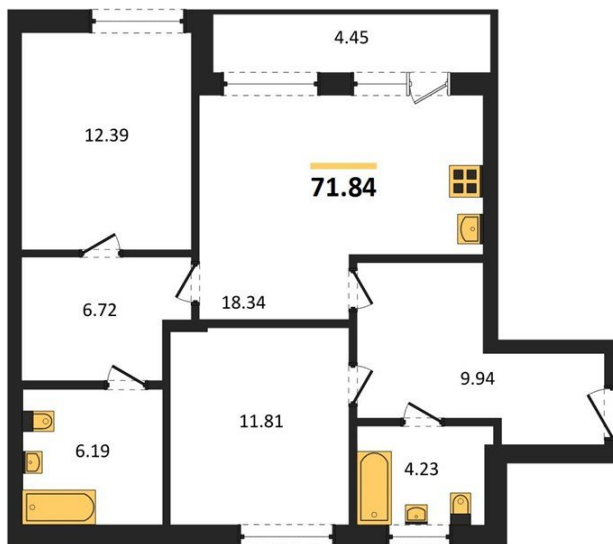

1983

НЕДВИЖИМОСТЬ И ИНВЕСТИЦИИ

2-комнатная квартира № 355Этаж 8/16 · 71,80 м²**2-комнатная квартира**

г. Воронеж

<https://www.xn--36-6kch5aj8bbq6g.xn--p1ai/search/new/10274/>

№ квартиры	355	Этаж	8 / 16
Площадь	71,80 м²	Жилая	24,20 м²
Кухня	18,30 м²	Отделка	Без отделки