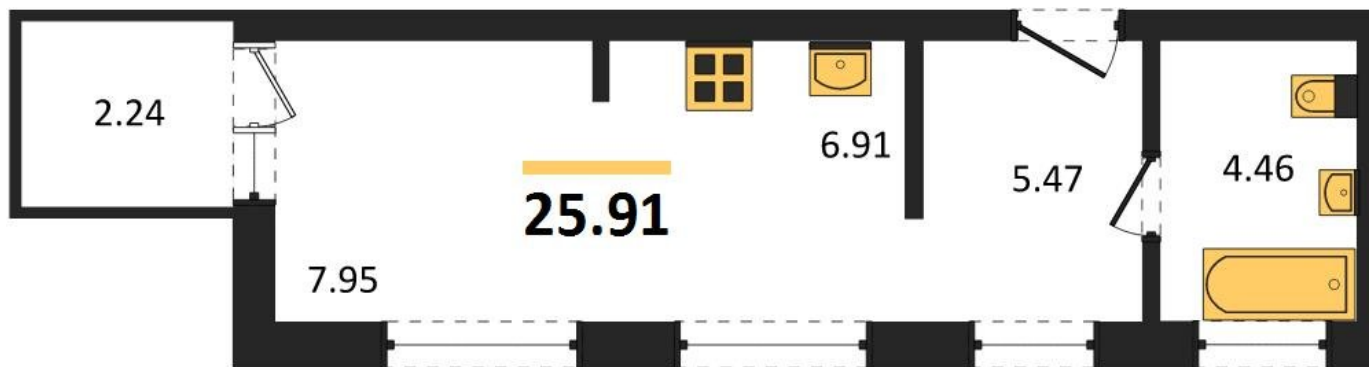

**1983**

НЕДВИЖИМОСТЬ И ИНВЕСТИЦИИ

**Студия № 382**

Этаж 12/16 · 25,90 м²

**Студия**

г. Воронеж

<https://www.xn--36-6kch5aj8bbq6g.xn--p1ai/search/new/10272/>

№ квартиры	<b>382</b>	Этаж	<b>12 / 16</b>
Площадь	<b>25,90 м²</b>	Жилая	<b>8,00 м²</b>
Отделка	<b>Без отделки</b>		