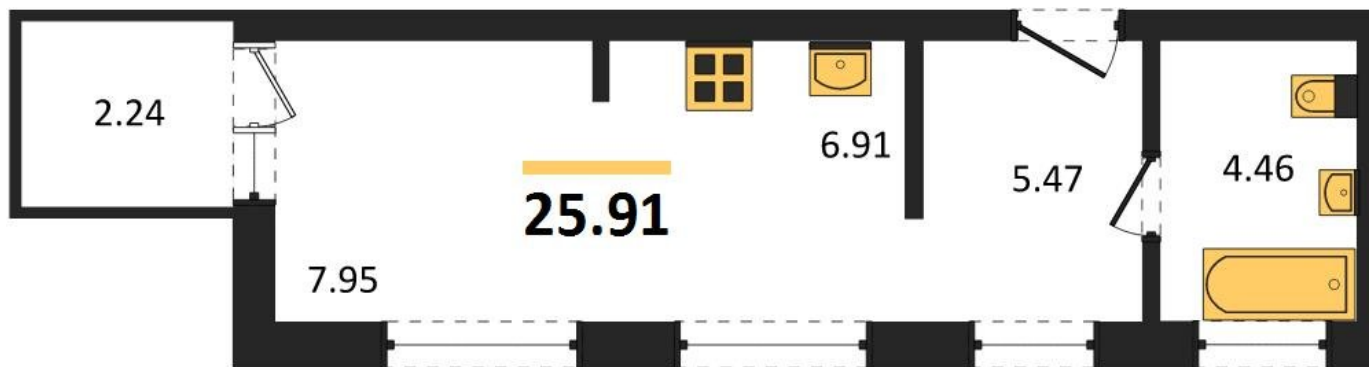

1983

НЕДВИЖИМОСТЬ И ИНВЕСТИЦИИ

Студия № 340

Этаж 6/16 · 25,90 м²

Студия

г. Воронеж

<https://www.xn--36-6kch5aj8bbq6g.xn--p1ai/search/new/10270/>

№ квартиры	340	Этаж	6 / 16
Площадь	25,90 м²	Жилая	8,00 м²
Отделка	Без отделки		