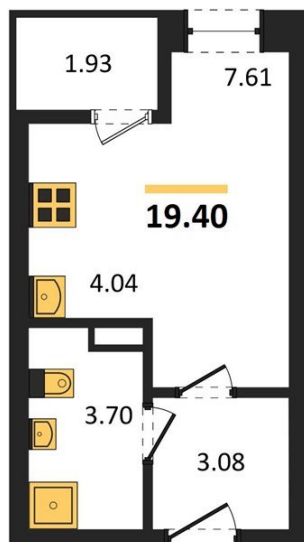

1983

НЕДВИЖИМОСТЬ И ИНВЕСТИЦИИ

Студия № 252Этаж 9/16 · 19,40 м²**Студия**

г. Воронеж

<https://www.xn--36-6kch5aj8bbq6g.xn--p1ai/search/new/10267/>

№ квартиры	252	Этаж	9 / 16
Площадь	19,40 м²	Жилая	7,60 м²
Отделка	Без отделки		