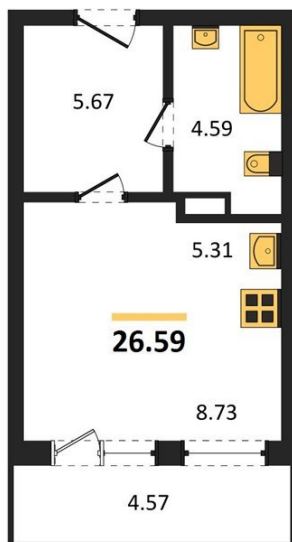

1983

НЕДВИЖИМОСТЬ И ИНВЕСТИЦИИ

Студия № 261Этаж 10/16 · 26,60 м²**Студия**

г. Воронеж

<https://www.xn--36-6kch5aj8bbq6g.xn--p1ai/search/new/10264/>

№ квартиры	261	Этаж	10 / 16
Площадь	26,60 м²	Жилая	8,70 м²
Отделка	Без отделки		