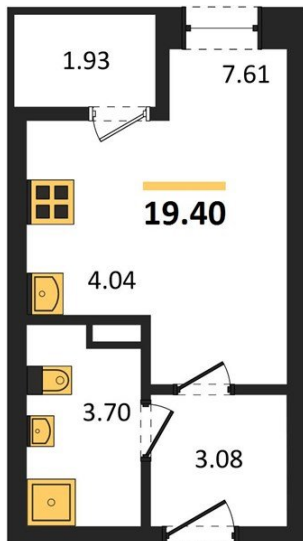

1983

НЕДВИЖИМОСТЬ И ИНВЕСТИЦИИ

Студия № 312

Этаж 14/16 · 19,40 м²

Студия

г. Воронеж

<https://www.xn--36-6kch5aj8bbq6g.xn--p1ai/search/new/10263/>

№ квартиры	312	Этаж	14 / 16
Площадь	19,40 м²	Жилая	7,60 м²
Отделка	Без отделки		