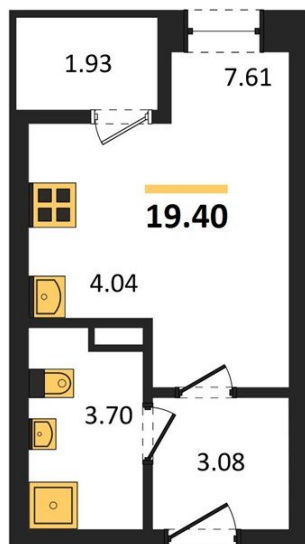

1983

НЕДВИЖИМОСТЬ И ИНВЕСТИЦИИ

Студия № 300Этаж 13/16 · 19,40 м²**Студия**

г. Воронеж

<https://www.xn--36-6kch5aj8bbq6g.xn--p1ai/search/new/10262/>

№ квартиры	300	Этаж	13 / 16
Площадь	19,40 м²	Жилая	7,60 м²
Отделка	Без отделки		