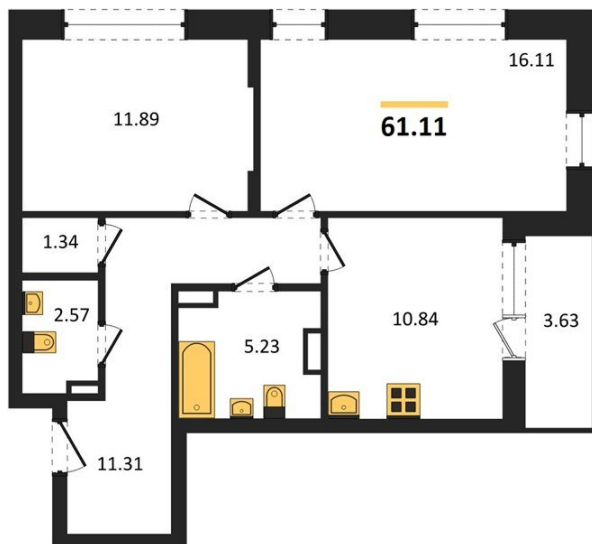

1983

НЕДВИЖИМОСТЬ И ИНВЕСТИЦИИ

2-комнатная квартира № 280Этаж 11/16 · 61,10 м²**2-комнатная квартира**

г. Воронеж

<https://www.xn--36-6kch5aj8bbq6g.xn--p1ai/search/new/10258/>

№ квартиры	280	Этаж	11 / 16
Площадь	61,10 м²	Жилая	28,00 м²
Кухня	10,80 м²	Отделка	Без отделки