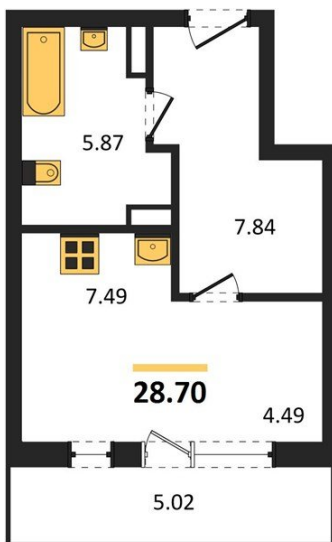

1983

НЕДВИЖИМОСТЬ И ИНВЕСТИЦИИ

Студия № 282

Этаж 11/16 · 28,70 м²

Студия

г. Воронеж

<https://www.xn--36-6kch5aj8bbq6g.xn--p1ai/search/new/10255/>

№ квартиры	282	Этаж	11 / 16
Площадь	28,70 м²	Жилая	4,50 м²
Отделка	Без отделки		