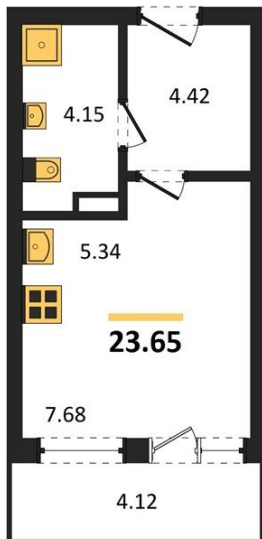

1983

НЕДВИЖИМОСТЬ И ИНВЕСТИЦИИ

Студия № 260

Этаж 10/16 · 23,60 м²

Студия

г. Воронеж

<https://www.xn--36-6kch5aj8bbq6g.xn--p1ai/search/new/10248/>

№ квартиры	260	Этаж	10 / 16
Площадь	23,60 м²	Жилая	7,70 м²
Отделка	Без отделки		