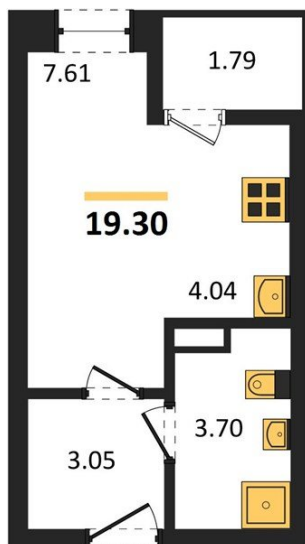

1983

НЕДВИЖИМОСТЬ И ИНВЕСТИЦИИ

Студия № 289

Этаж 12/16 · 19,30 м²

Студия

г. Воронеж

<https://www.xn--36-6kch5aj8bbq6g.xn--p1ai/search/new/10245/>

№ квартиры	289	Этаж	12 / 16
Площадь	19,30 м²	Жилая	7,60 м²
Отделка	Без отделки		