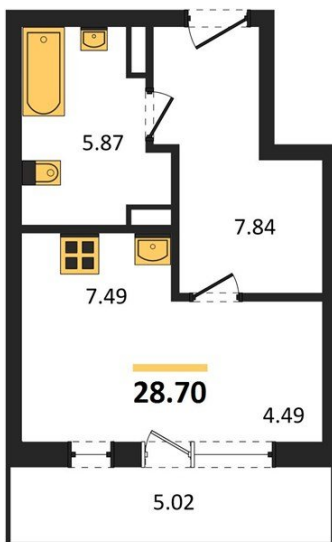

1983

НЕДВИЖИМОСТЬ И ИНВЕСТИЦИИ

Студия № 234

Этаж 7/16 · 28,70 м²

Студия

г. Воронеж

<https://www.xn--36-6kch5aj8bbq6g.xn--p1ai/search/new/10244/>

№ квартиры	234	Этаж	7 / 16
Площадь	28,70 м²	Жилая	4,50 м²
Отделка	Без отделки		