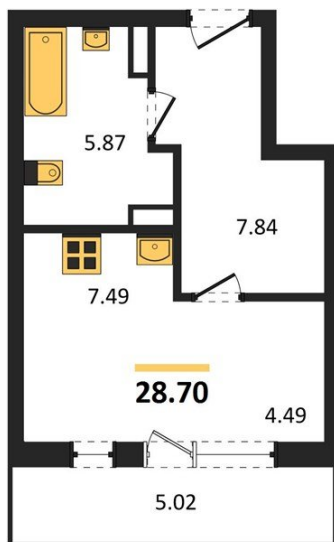

1983

НЕДВИЖИМОСТЬ И ИНВЕСТИЦИИ

Студия № 210

Этаж 5/16 · 28,70 м²

Студия

г. Воронеж

<https://www.xn--36-6kch5aj8bbq6g.xn--p1ai/search/new/10243/>

№ квартиры	210	Этаж	5 / 16
Площадь	28,70 м²	Жилая	4,50 м²
Отделка	Без отделки		