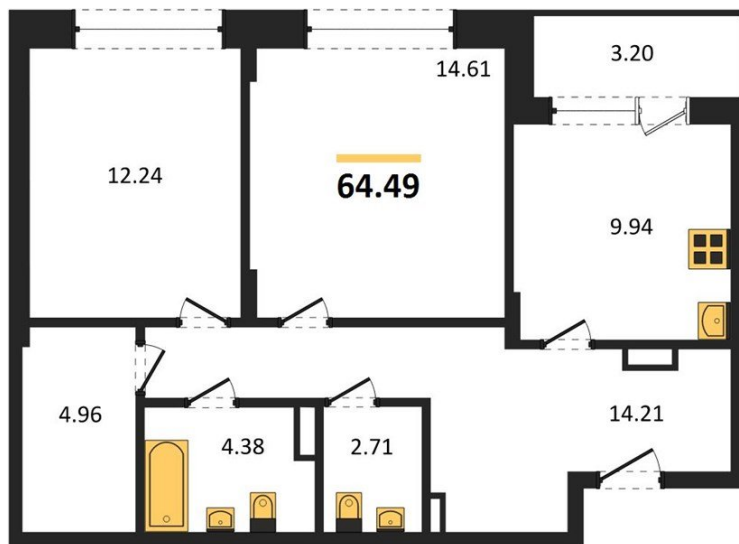

1983

НЕДВИЖИМОСТЬ И ИНВЕСТИЦИИ

2-комнатная квартира № 239Этаж 8/16 · 64,50 м²**2-комнатная квартира**

г. Воронеж

<https://www.xn--36-6kch5aj8bbq6g.xn--p1ai/search/new/10241/>

№ квартиры	239	Этаж	8 / 16
Площадь	64,50 м²	Жилая	26,80 м²
Кухня	9,90 м²	Отделка	Без отделки