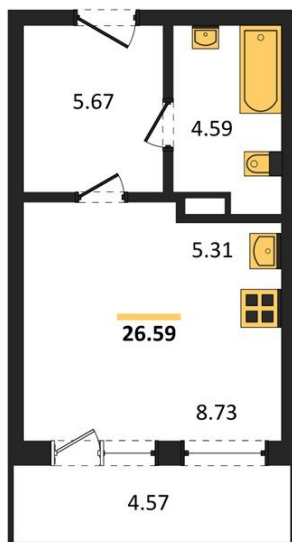

1983

НЕДВИЖИМОСТЬ И ИНВЕСТИЦИИ

Студия № 213Этаж 6/16 · 26,60 м²**Студия**

г. Воронеж

<https://www.xn--36-6kch5aj8bbq6g.xn--p1ai/search/new/10233/>

№ квартиры	213	Этаж	6 / 16
Площадь	26,60 м²	Жилая	8,70 м²
Отделка	Без отделки		