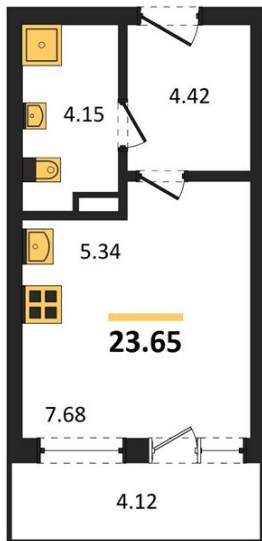

1983

НЕДВИЖИМОСТЬ И ИНВЕСТИЦИИ

Студия № 212

Этаж 6/16 · 23,60 м²

Студия

г. Воронеж

<https://www.xn--36-6kch5aj8bbq6g.xn--p1ai/search/new/10228/>

№ квартиры	212	Этаж	6 / 16
Площадь	23,60 м²	Жилая	7,70 м²
Отделка	Без отделки		