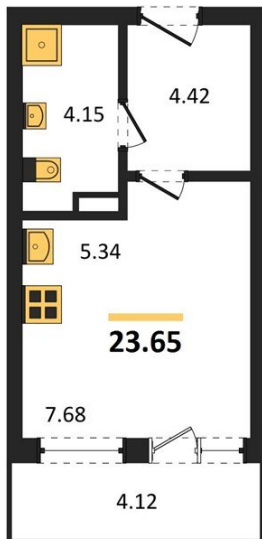

1983

НЕДВИЖИМОСТЬ И ИНВЕСТИЦИИ

Студия № 188

Этаж 4/16 · 23,60 м²

Студия

г. Воронеж

<https://www.xn--36-6kch5aj8bbq6g.xn--p1ai/search/new/10227/>

№ квартиры	188	Этаж	4 / 16
Площадь	23,60 м²	Жилая	7,70 м²
Отделка	Без отделки		