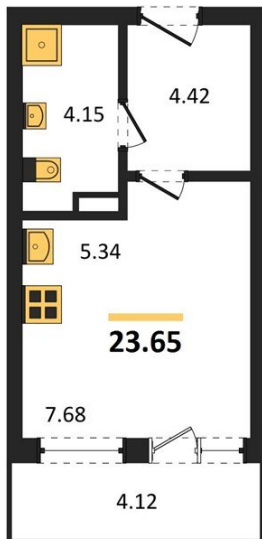

1983

НЕДВИЖИМОСТЬ И ИНВЕСТИЦИИ

Студия № 164

Этаж 2/16 · 23,60 м²

Студия

г. Воронеж

<https://www.xn--36-6kch5aj8bbq6g.xn--p1ai/search/new/10226/>

№ квартиры	164	Этаж	2 / 16
Площадь	23,60 м²	Жилая	7,70 м²
Отделка	Без отделки		