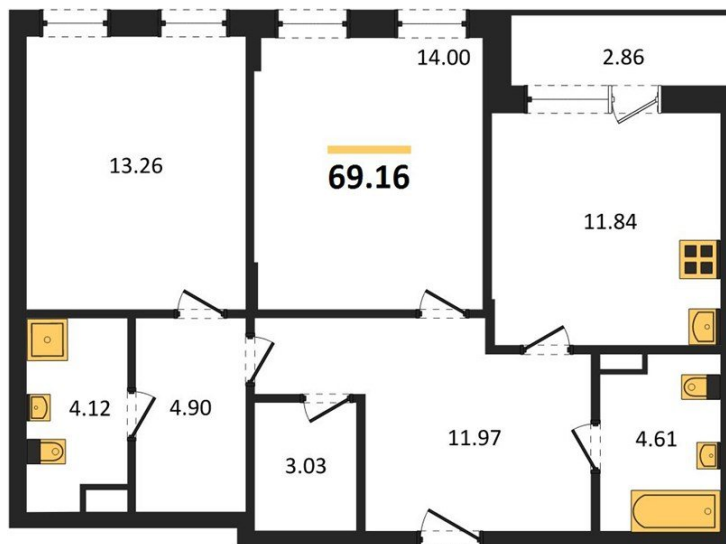

1983

НЕДВИЖИМОСТЬ И ИНВЕСТИЦИИ

2-комнатная квартира № 105Этаж 14/16 · 69,20 м²**2-комнатная квартира**

г. Воронеж

<https://www.xn--36-6kch5aj8bbq6g.xn--p1ai/search/new/10204/>

№ квартиры	105	Этаж	14 / 16
Площадь	69,20 м²	Жилая	27,30 м²
Кухня	11,80 м²	Отделка	Без отделки