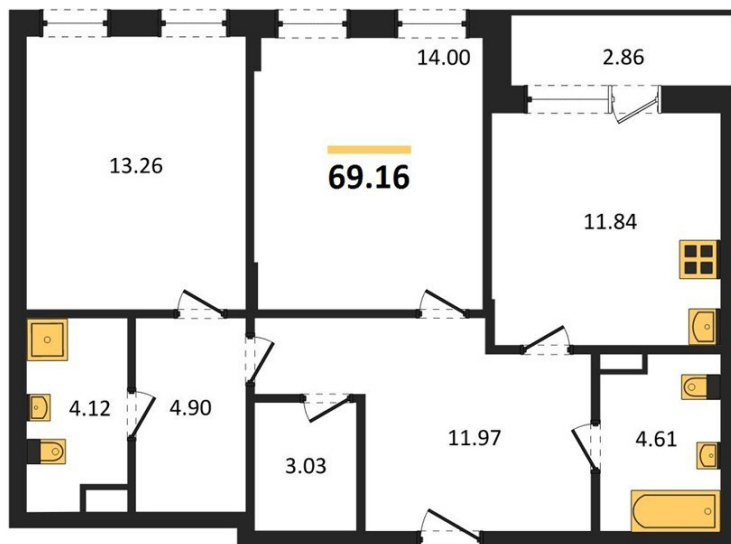

1983

НЕДВИЖИМОСТЬ И ИНВЕСТИЦИИ

2-комнатная квартира № 69Этаж 10/16 · 69,20 м²**2-комнатная квартира**

г. Воронеж

<https://www.xn--36-6kch5aj8bbq6g.xn--p1ai/search/new/10201/>

№ квартиры	69	Этаж	10 / 16
Площадь	69,20 м²	Жилая	27,30 м²
Кухня	11,80 м²	Отделка	Без отделки