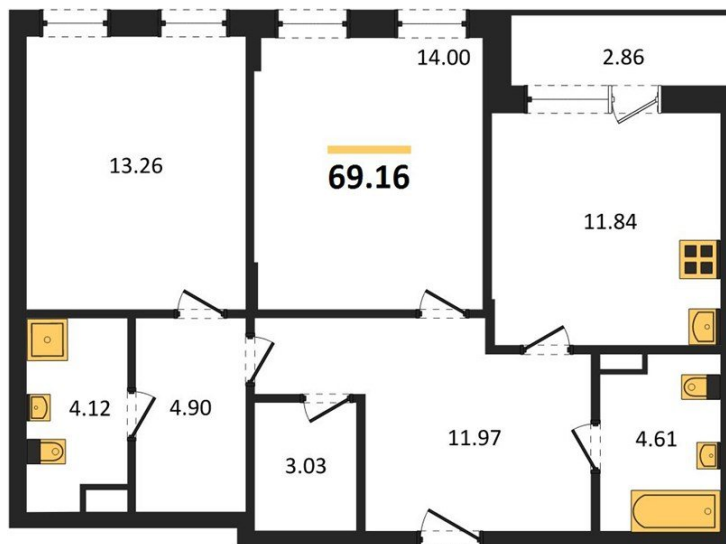

1983

НЕДВИЖИМОСТЬ И ИНВЕСТИЦИИ

2-комнатная квартира № 24Этаж 5/16 · 69,20 м²**2-комнатная квартира**

г. Воронеж

<https://www.xn--36-6kch5aj8bbq6g.xn--p1ai/search/new/10185/>

№ квартиры	24	Этаж	5 / 16
Площадь	69,20 м²	Жилая	27,30 м²
Кухня	11,80 м²	Отделка	Без отделки