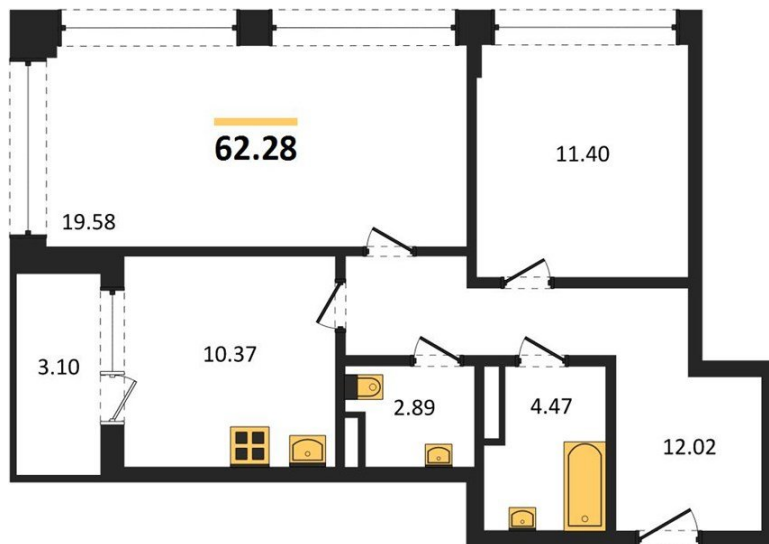

1983

НЕДВИЖИМОСТЬ И ИНВЕСТИЦИИ

2-комнатная квартира № 22Этаж 5/16 · 62,30 м²**2-комнатная квартира**

г. Воронеж

<https://www.xn--36-6kch5aj8bbq6g.xn--p1ai/search/new/10178/>

№ квартиры	22	Этаж	5 / 16
Площадь	62,30 м²	Жилая	31,00 м²
Кухня	10,40 м²	Отделка	Без отделки