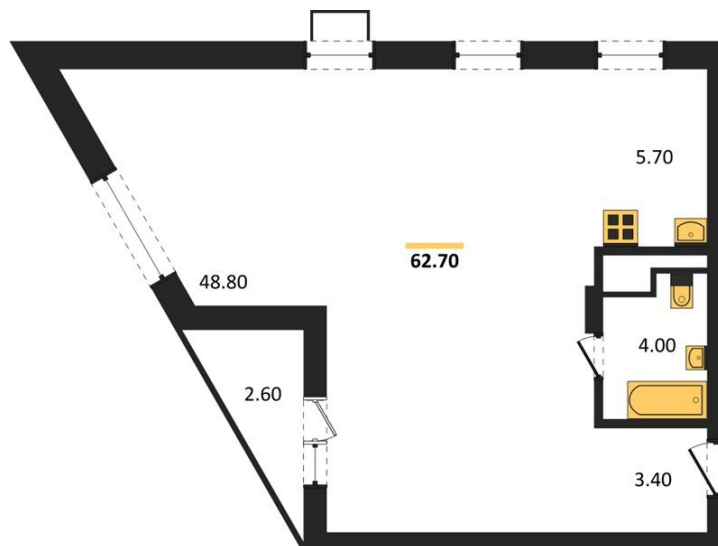

1983

НЕДВИЖИМОСТЬ И ИНВЕСТИЦИИ

Студия № 362

Этаж 5/14 · 62,80 м²

Студия

г. Воронеж

<https://www.xn--36-6kch5aj8bbq6g.xn--p1ai/search/new/10157/>

№ квартиры	362	Этаж	5 / 14
Площадь	62,80 м²	Жилая	48,80 м²
Отделка	Предчистовая		