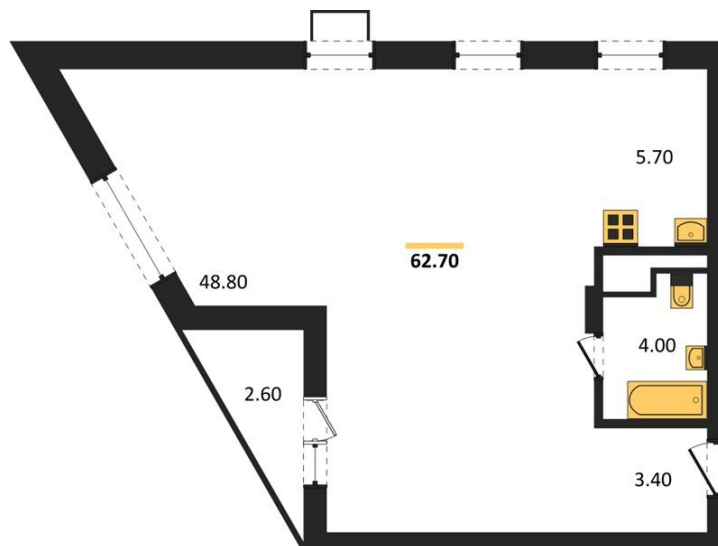

1983

НЕДВИЖИМОСТЬ И ИНВЕСТИЦИИ

Студия № 350

Этаж 3/14 · 62,80 м²

Студия

г. Воронеж

<https://www.xn--36-6kch5aj8bbq6g.xn--p1ai/search/new/10155/>

№ квартиры	350	Этаж	3 / 14
Площадь	62,80 м²	Жилая	48,80 м²
Отделка	Предчистовая		