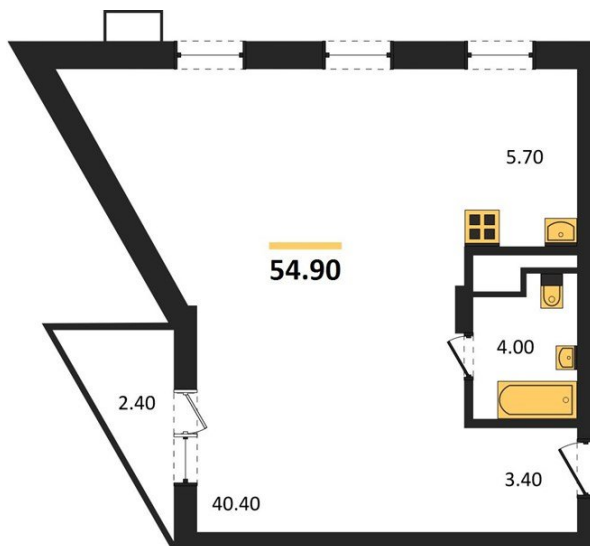

1983

НЕДВИЖИМОСТЬ И ИНВЕСТИЦИИ

Студия № 338

Этаж 1/14 · 54,90 м²

Студия

г. Воронеж

<https://www.xn--36-6kch5aj8bbq6g.xn--p1ai/search/new/10148/>

№ квартиры	338	Этаж	1 / 14
Площадь	54,90 м²	Жилая	40,40 м²
Отделка	Предчистовая		