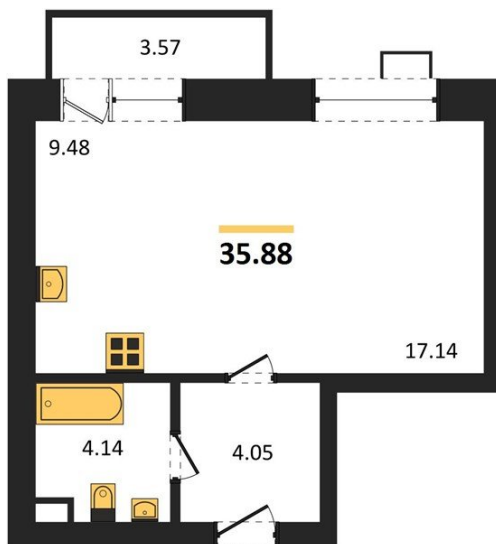

1983

НЕДВИЖИМОСТЬ И ИНВЕСТИЦИИ

Студия № 163

Этаж 8/10 · 35,90 м²

Расположен В Экологически Чистом Районе

г. Воронеж

<https://www.xn--36-6kch5aj8bbq6g.xn--p1ai/search/new/10137/>

№ квартиры	163	Этаж	8 / 10
Площадь	35,90 м²	Жилая	17,10 м²
Отделка	Предчистовая		