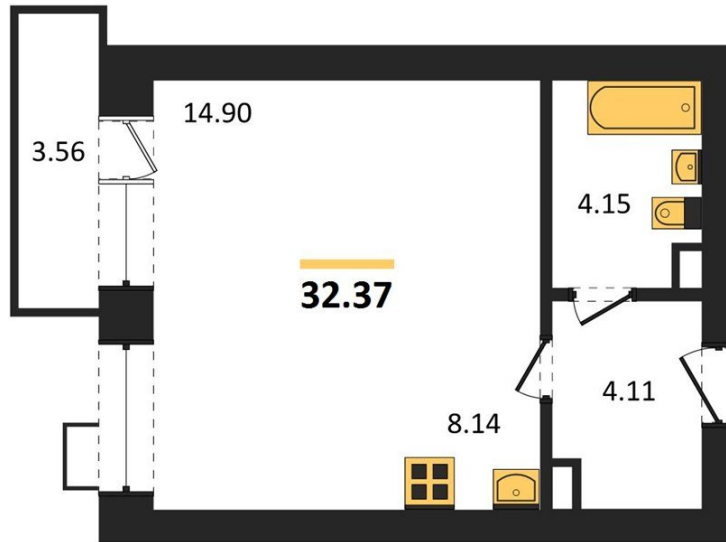

1983

НЕДВИЖИМОСТЬ И ИНВЕСТИЦИИ

Студия № 135Этаж 7/10 · 32,40 м²**Расположен В Экологически Чистом Районе**

г. Воронеж

<https://www.xn--36-6kch5aj8bbq6g.xn--p1ai/search/new/10133/>

№ квартиры	135	Этаж	7 / 10
Площадь	32,40 м²	Жилая	14,90 м²
Отделка	Предчистовая		