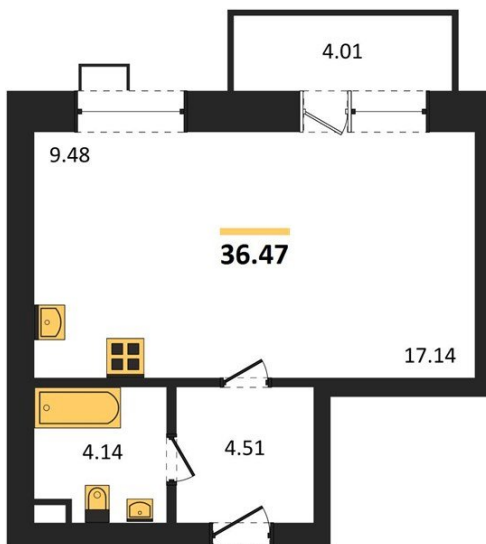

1983

НЕДВИЖИМОСТЬ И ИНВЕСТИЦИИ

Студия № 155

Этаж 2/10 · 36,50 м²

Расположен В Экологически Чистом Районе

г. Воронеж

<https://www.xn--36-6kch5aj8bbq6g.xn--p1ai/search/new/10123/>

| | | | |
|------------|---------------------|-------|-----------------|
| № квартиры | 155 | Этаж | 2 / 10 |
| Площадь | 36,50 м² | Жилая | 17,10 м² |
| Отделка | Предчистовая | | |