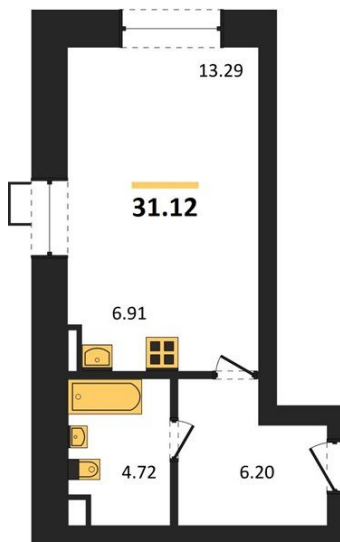

1983

НЕДВИЖИМОСТЬ И ИНВЕСТИЦИИ

Студия № 146

Этаж 6/10 · 31,10 м²

Расположен В Экологически Чистом Районе

г. Воронеж

<https://www.xn--36-6kch5aj8bbq6g.xn--p1ai/search/new/10116/>

№ квартиры	146	Этаж	6 / 10
Площадь	31,10 м²	Жилая	13,30 м²
Отделка	Предчистовая		