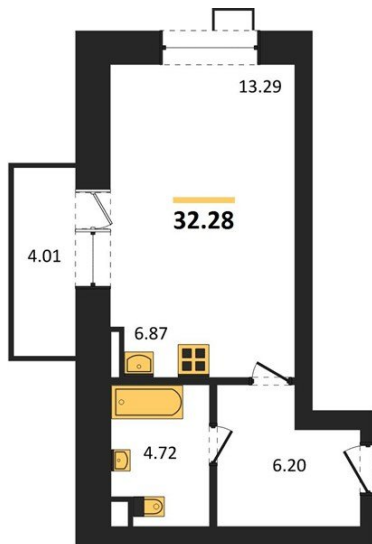

1983

НЕДВИЖИМОСТЬ И ИНВЕСТИЦИИ

Студия № 150

Этаж 8/10 · 32,30 м²

Расположен В Экологически Чистом Районе

г. Воронеж

<https://www.xn--36-6kch5aj8bbq6g.xn--p1ai/search/new/10109/>

№ квартиры	150	Этаж	8 / 10
Площадь	32,30 м²	Жилая	13,30 м²
Отделка	Предчистовая		