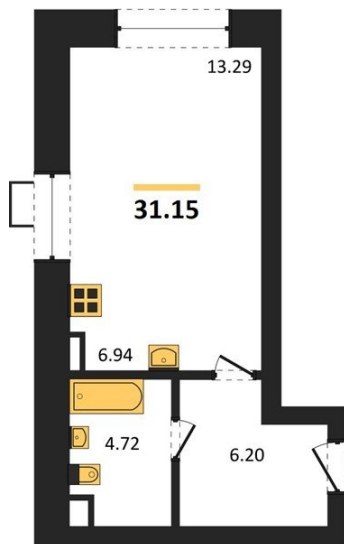

## Студия № 138

Этаж 2/10 · 31,20 м<sup>2</sup>

### Расположен В Экологически Чистом Районе

г. Воронеж

<https://www.xn--36-6kch5aj8bbq6g.xn--p1ai/search/new/10105/>

№ квартиры	<b>138</b>	Этаж	<b>2 / 10</b>
Площадь	<b>31,20 м<sup>2</sup></b>	Жилая	<b>13,30 м<sup>2</sup></b>
Отделка	<b>Предчистовая</b>		