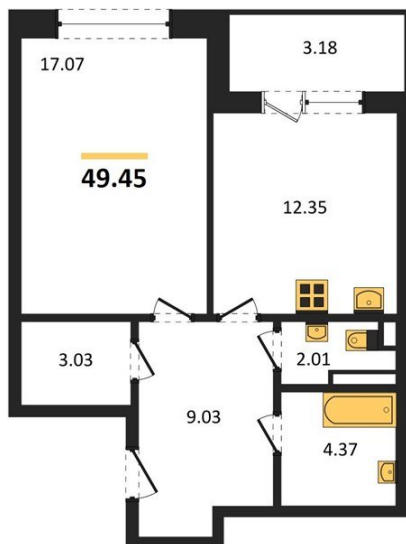

1983

НЕДВИЖИМОСТЬ И ИНВЕСТИЦИИ

1-комнатная квартира № 210Этаж 6/25 · 49,40 м²**1-комнатная квартира**

г. Воронеж

<https://www.xn--36-6kch5aj8bbq6g.xn--p1ai/search/new/10103/>

№ квартиры	210	Этаж	6 / 25
Площадь	49,40 м²	Жилая	17,10 м²
Кухня	12,40 м²	Отделка	Предчистовая