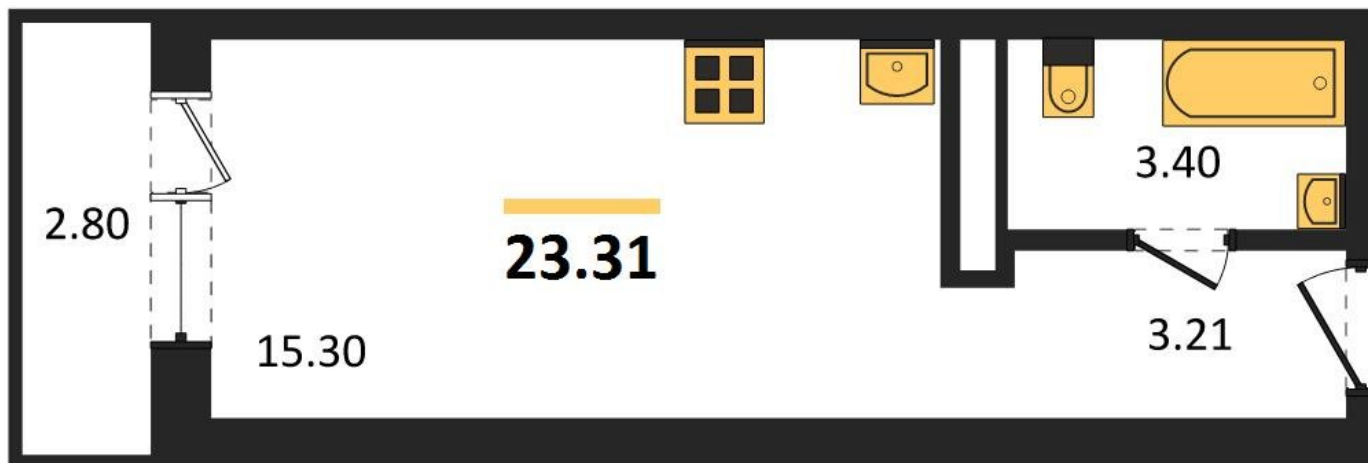

1983

НЕДВИЖИМОСТЬ И ИНВЕСТИЦИИ

Студия № 952

Этаж 9/19 · 23,30 м²

Создан Так

г. Воронеж

<https://www.xn--36-6kch5aj8bbq6g.xn--p1ai/search/new/10029/>

№ квартиры	952	Этаж	9 / 19
Площадь	23,30 м²	Жилая	15,30 м²
Отделка	Без отделки		