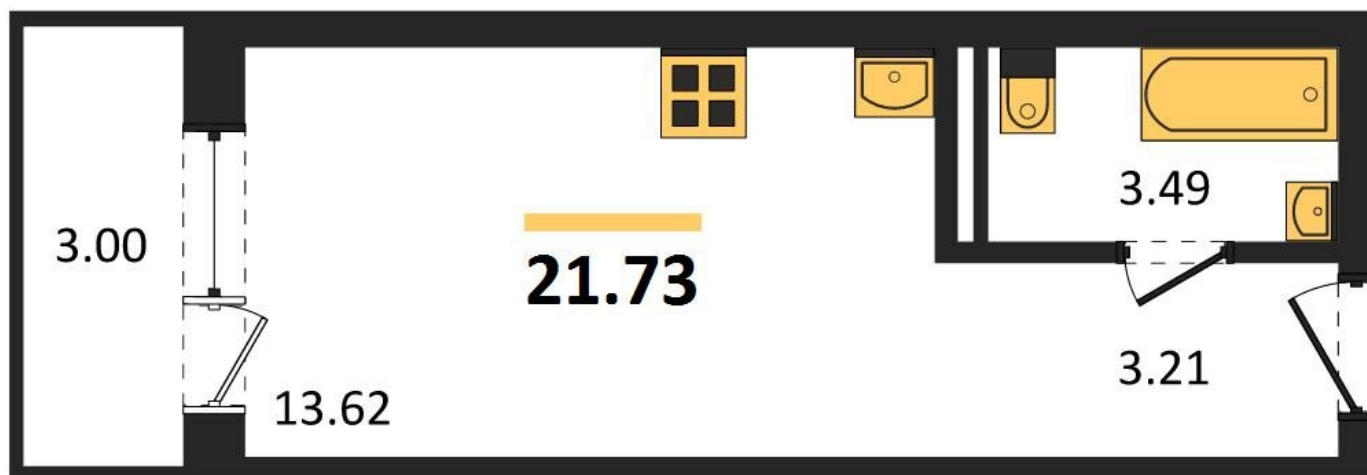

1983

НЕДВИЖИМОСТЬ И ИНВЕСТИЦИИ

Студия № 660Этаж 8/19 · 21,70 м²**Создан Так**

г. Воронеж

<https://www.xn--36-6kch5aj8bbq6g.xn--p1ai/search/new/10000/>

| | | | |
|------------|----------------------------|-------|----------------------------|
| № квартиры | 660 | Этаж | 8 / 19 |
| Площадь | 21,70 м² | Жилая | 13,60 м² |
| Отделка | Без отделки | | |