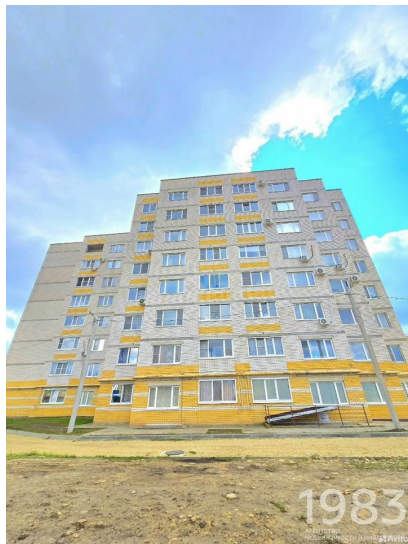

1983

НЕДВИЖИМОСТЬ И ИНВЕСТИЦИИ

2-комнатная квартира

Этаж 1/8 · 59,10 м²

2-комнатная квартира

Воронежская область, рабочий посёлок Хохольский, Спортивная улица, 26/4

<https://www.xn--36-6kch5aj8bbq6g.xn--p1ai/search/avito/8027853071/>

№ квартиры		Этаж	1 / 8
Площадь	59,10 м²	Жилая	40,70 м²
Кухня	7,90 м²	Отделка	Требуется

МАТЕРИАЛ ДОМА

Монолитно-кирпичный

Цена за м²

69 988 ₽

Стоимость

4 136 300 ₽

Действительно на 02.06.2026