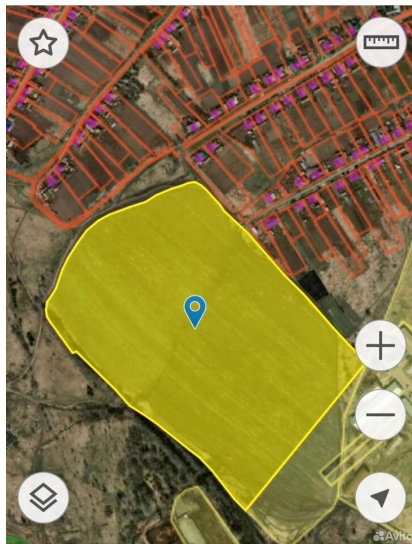

1983

НЕДВИЖИМОСТЬ И ИНВЕСТИЦИИ

Студия

Этаж 0 · 0,00 м²

Участок Сельхозназначения (СНТ, ДНП)

Воронежская область, Лискинский район, Троицкое сельское поселение

<https://www.xn--36-6kch5aj8bbq6g.xn--p1ai/search/avito/7419247988/>